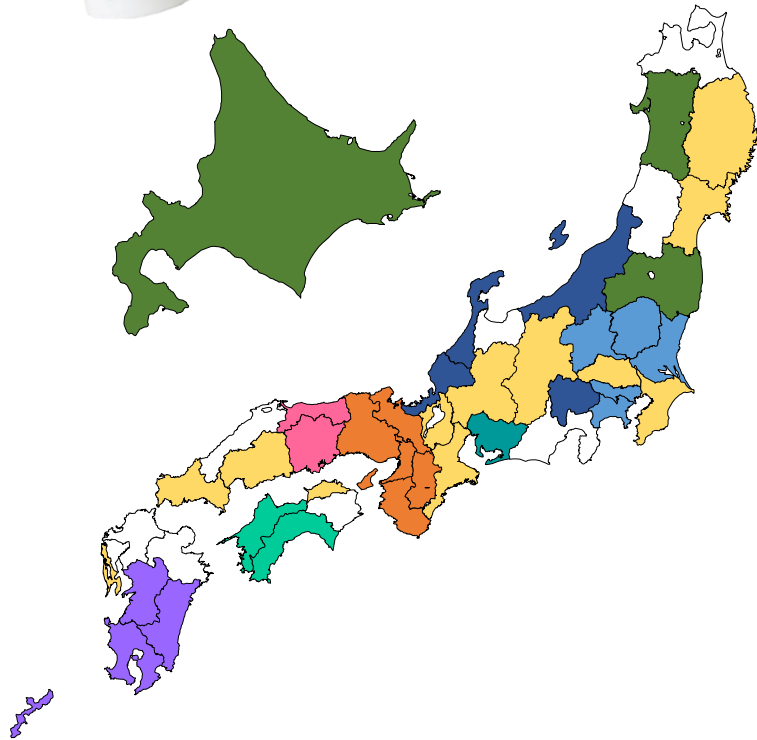

# 日本全国イエー口取扱治療院

福島県・あくつはり・きゆう接骨院 高知県・神田鍼灸接骨院 石川県・寺坂接骨院 秋田県・若美接骨院 愛媛県・増田鍼灸整骨院 山梨県・土橋接骨院

栃木県・大木整骨院 宮崎県・にしやま整骨院 兵庫県・甲子園口接骨院 群馬県・はら接骨院 沖縄県・ヤマシロ鍼灸整骨院 茨城県・桜井整骨院

岡山県・ゆかり整骨院 大阪府・三国ヶ丘鍼灸整骨院 鹿児島県・野畑整骨院 奈良県・高畑はやし整骨院 愛知県・なかむら接骨院

熊本県・今川鍼灸整骨院 鳥取県・健康ケアハウス田口 京都府・ナカムラ接骨院 北海道・こいで整骨院 神奈川県・唐木整骨院

新潟県・ながれま鍼灸院・接骨院 和歌山県・整骨院 幸 東京都・あきやま整骨院 福井県・みどり整体院

※写真は一部です。  
お近くのイエー口取扱治療院を知りたい方は、  
お電話0120-186-315までお問い合わせ下さいませ。

※無断転載・複製厳禁